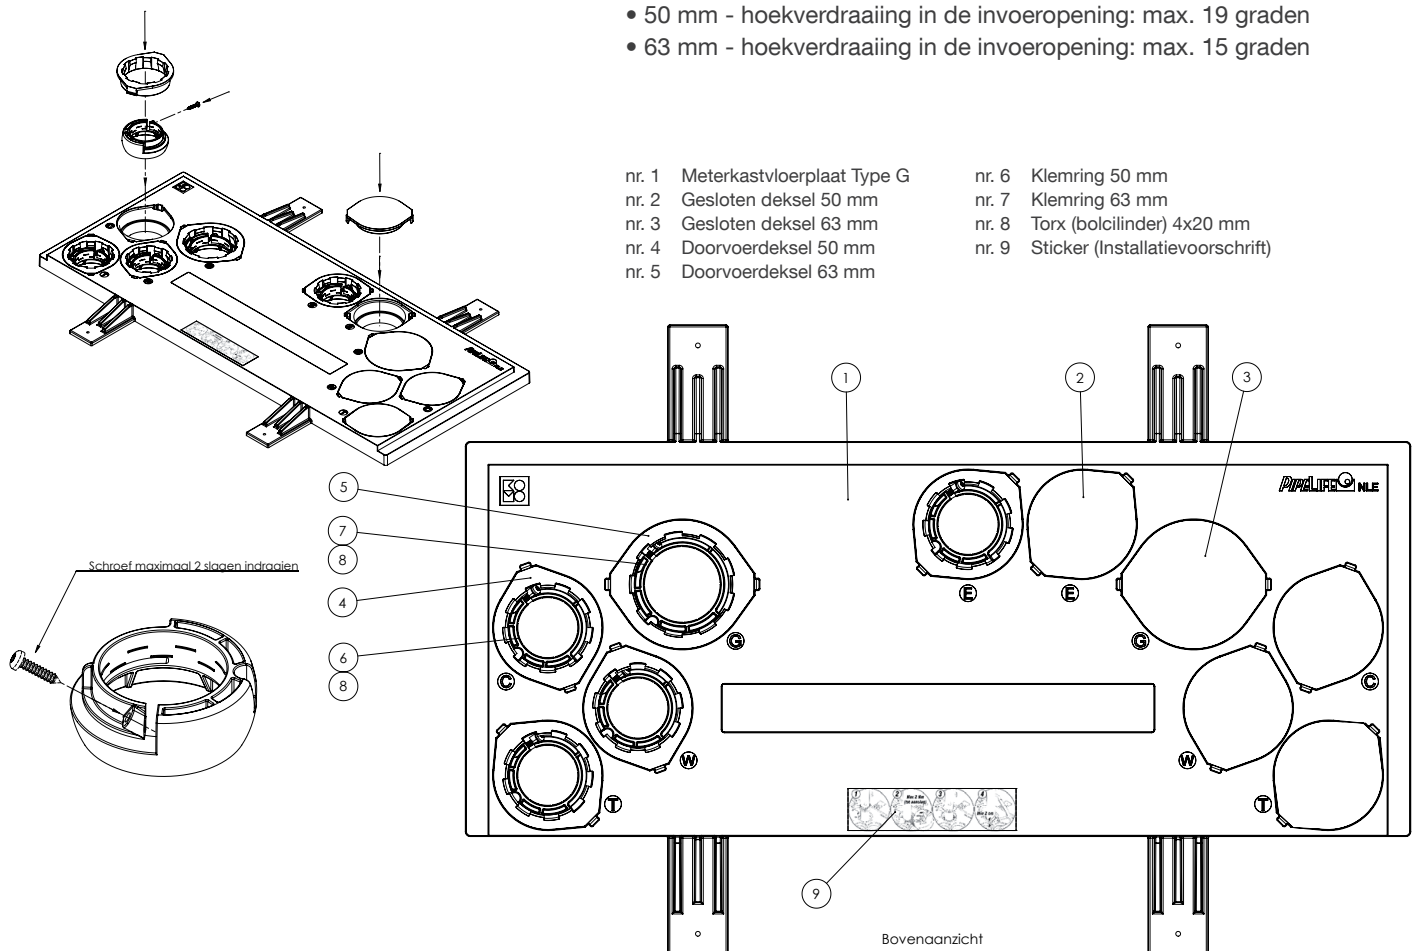

Meterkastvloerplaat

Pipelife Meterkastvloerplaat

De meterkastvloerplaat is ontwikkeld om de doorvoerbochten te centreren op de juiste plaats in de vloer van de meterkastruimte.

Ze zijn tot stand gekomen door nauwe samenwerking met de nutsbedrijven vertegenwoordigd door de Interprovinciale Werkgroep Uniformering Normmeterruimte. De meterkastvloerplaten voldoen aan het bouwbesluit NEN 2768 en heeft sparingen voor gas, elektra, water, telecom, en CAI. De meterkastvloerplaat is standaard te verkrijgen met KOMO-keur, kan zowel links als rechts worden toegepast, en kan door ons voorzien worden van isolatie zodat de RC waarde perfect aansluit bij de RC waarde van uw vloer.

Omschrijving		Artikelnr.
Meterkastvloerplaat Pipelife	75x35 cm standaard	1195000103
Meterkastvloerplaat Pipelife	75x35 cm geïsoleerd	1195000104
Meterkastvloerplaat Pipelife	gesloten deksel 50 mm	1196900769
Meterkastvloerplaat Pipelife	gesloten deksel 63 mm	1196900770
Meterkastvloerplaat Pipelife	doorvoer deksel 50 mm	1196900767
Meterkastvloerplaat Pipelife	doorvoer deksel 63 mm	1196900768
Meterkastvloerplaat Pipelife	klemring 50 mm	1196900771
Meterkastvloerplaat Pipelife	klemring 63 mm	1196900766

- 50 mm - hoekverdraaiing in de invoeropening: max. 19 graden
- 63 mm - hoekverdraaiing in de invoeropening: max. 15 graden

- nr. 1 Meterkastvloerplaat Type G
- nr. 2 Gesloten deksel 50 mm
- nr. 3 Gesloten deksel 63 mm
- nr. 4 Doorvoerdeksel 50 mm
- nr. 5 Doorvoerdeksel 63 mm
- nr. 6 Klemring 50 mm
- nr. 7 Klemring 63 mm
- nr. 8 Torx (bolcilinder) 4x20 mm
- nr. 9 Sticker (Installatievoorschrift)