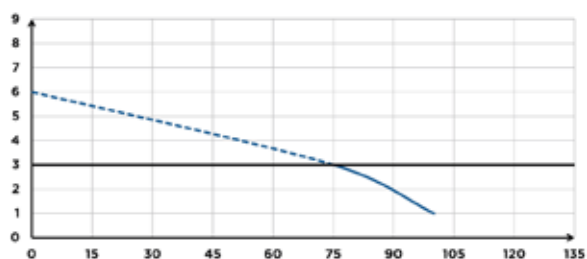

## TECHNISCHE SPECIFICATIES

Aantal inlaten	1	
Diameter inlaten ext	40 mm (handwasbakje)	
Afvoerdiameter ext	32 mm	
T° max. van inkomend water	35°C	
Spoelvolumen	1,8/3 L	
Spanning - Frequentie	220-240 V - 50-60 Hz	
Motorverbruik	500 W	550 W
Beschermingsgraad (IP)	IP44	
Elektrische klasse	I	
Geluidsniveau	51 dB(A) dB(A)	
<b>Identificatie en logistiek</b>		
Brutogewicht	33 kg	
EAN-code	3308812399013	3308812399112
Artikel nr.	C3SENL	C3LVNL

## POMPCURVE

Opvoerhoogte (m)

Debiet (l/min)

Afmetingen (mm)