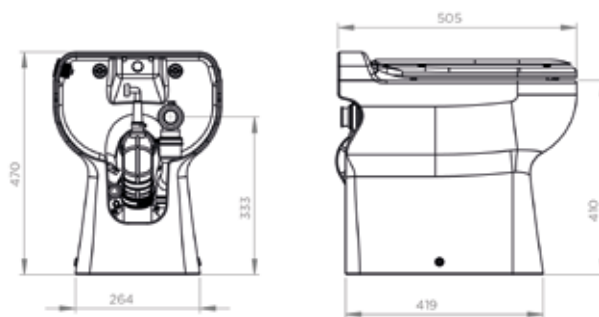

## PRODUCTVOORDELEN

- De elegante oplossing
- Versie met wastafelaansluiting beschikbaar: C3LVNL
- Kleine afvoerdiameter: 32 mm

## AANSLUITINGEN

← Afvoerdiameter  
ext: 32 mm

→ Diameter inlaten  
ext: 40 mm

multi-messen-snijschijf

## TECHNISCHE SPECIFICATIES

Aantal inlaten	1	
Diameter inlaten ext	40 mm (handwasbakje)	
Afvoerdiameter ext	32 mm	
T° max. van inkomend water	35°C	
Spoelvolumen	1,8/3 L	
Spanning - Frequentie	220-240 V - 50-60 Hz	
Motorverbruik	500 W	550 W
Beschermingsgraad (IP)	IP44	
Elektrische klasse	I	
Geluidsniveau	51 dB(A) dB(A)	
<b>Identificatie en logistiek</b>		
Brutogewicht	33 kg	
EAN-code	3308812399013	3308812399112
Artikel nr.	C3SENL	C3LVNL

## POMPCURVE

Opvoerhoogte (m)

Debiet (l/min)

Afmetingen (mm)