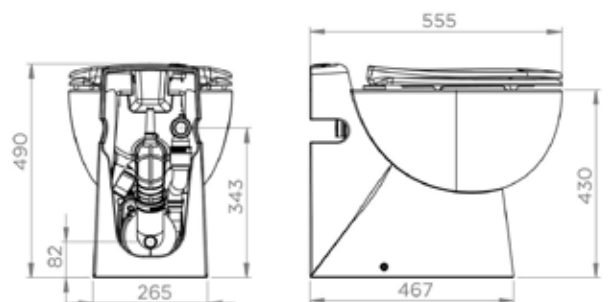

## AANSLUITINGEN

← Afvoerdiameter  
ext: 32 mm

→ Diameter inlaten  
ext: 40 mm

multi-messen-snijschijf

## TECHNISCHE SPECIFICATIES

Aantal inlaten	1	
Diameter inlaten ext	40 mm (handwasbakje)	
Afvoerdiameter ext	32 mm	
T° max. van inkomend water	35°C	
Spoelvolumen	1.8/3 L	
Spanning - Frequentie	220-240 V - 50-60 Hz	
Motorverbruik	550 W	
Beschermingsgraad (IP)	IP44	
Elektrische klasse	I	
Geluidsniveau	51 dB(A)	
<b>Identificatie en logistiek</b>		
Brutogewicht	31 kg	
EAN-code	3308815065960	3308813099011
Artikel nr.	C11LVNL	C11NL

## POMPCURVE

Opvoerhoogte (m)

Debiet (l/min)

Afmetingen (mm)