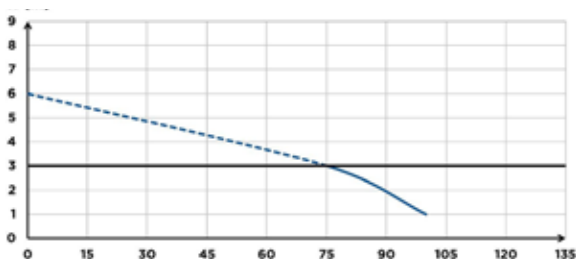

## TECHNISCHE SPECIFICATIES

Aantal inlaten	1	
Diameter inlaten ext	40 mm (handwasbakje)	
Afvoerdiameter ext	32 mm	
T° max. van inkomend water	35°C	
Spoelvolumen	1.8/3 L	
Spanning - Frequentie	220-240 V - 50-60 Hz	
Motorverbruik	550 W	
Beschermingsgraad (IP)	IP44	
Elektrische klasse	I	
Geluidsniveau	51 dB(A)	
<b>Identificatie en logistiek</b>		
Brutogewicht	31 kg	
EAN-code	3308815065960	3308813099011
Artikel nr.	C11LVNL	C11NL

## POMPCURVE

Opvoerhoogte (m)

Debiet (l/min)

Afmetingen (mm)