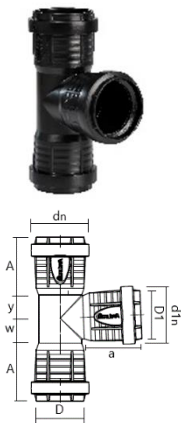

- Materiaal - Type de matériel : PP
- Kleur - Couleur : Zwart – Noir
- RAL kleurcode - Code RAL : 9011
- Type aansluiting 1 - Type raccordement 1 : Dichting - Joint
- Type aansluiting 2 - Type raccordement 2 : Dichting - Joint
- Type aansluiting 3 - Type raccordement 3 : Dichting - Joint

## T-STUK 87,5° MM

## T-SIMPLE 87,5° FF

Artikel Article	D (mm)	dn (mm)	D1 (mm)	d1n (mm)	A (mm)	a (mm)	w (mm)	y (mm)	Gewicht (g)
3496102641	40	53,3	40	53,3	47,8	47,8	23,5	22	71
3496102510	50	63,3	50	63,3	48,4	48,4	28,8	27	95
3496102655	75	89,1	50	63,3	51,8	48,4	29,3	29,5	161
3496102757	75	89,1	75	89,1	51,8	51,8	42,3	43	207
3496102674	90	105,35	90	105,35	53,4	53,4	48,4	51,4	316
3496102516	110	127	50	63,3	57,1	48,4	30,1	33	337
3496102690	110	127	110	127	57,1	57,1	84	58	561
3496102702	125	144,85	125	144,85	62,7	62,7	77,2	78,7	813