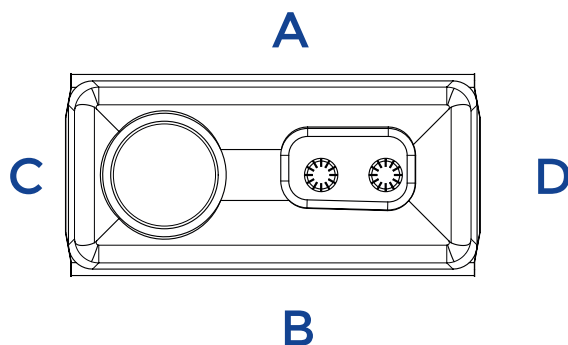

**STOCKAGETANK / OPSLAGTANK 1500L MET STAALBANDEN**  
**ART 2062**

**AANSLUITING(EN)**

- Gelieve hieronder de juiste hoogtes en diameters aan te duiden op de gewenste plaats.

**BOVENAANZICHT**

**AANZICHT A**

**AANZICHT B**

**AANZICHT C**

**AANZICHT D**