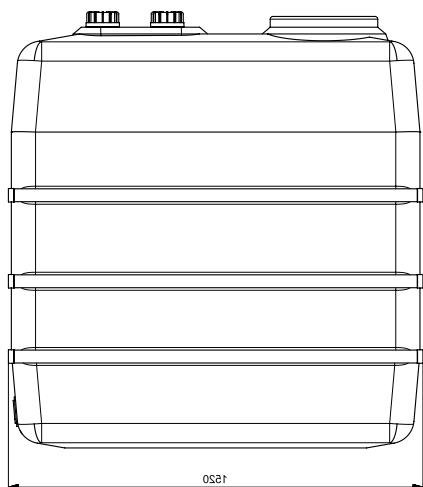

**STOCKAGETANK / OPSLAGTANK 1500L MET STAALBANDEN**  
**ART 2062**

**AANSLUITING(EN)**

- Gelieve hieronder de juiste hoogtes en diameters aan te duiden op de gewenste plaats.

**BOVENAANZICHT**

**AANZICHT A**

**AANZICHT B**

**AANZICHT C**

**AANZICHT D**