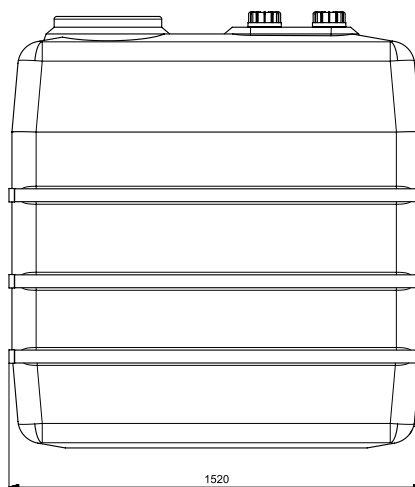

**STOCKAGETANK / OPSLAGTANK 1500L MET STAALBANDEN**  
**ART 2062**

**AANSLUITING(EN)**

- Gelieve hieronder de juiste hoogtes en diameters aan te duiden op de gewenste plaats.

**BOVENAANZICHT**

**AANZICHT A**

**AANZICHT B**

**AANZICHT C**

**AANZICHT D**