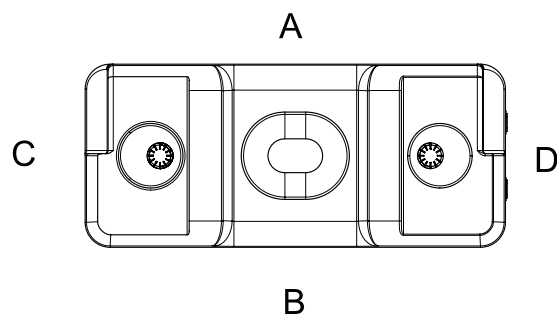

STOCKAGETANK / OPSLAGTANK 2000L MET STAALBANDEN ART 2063

AANSLUITING(EN)

- Gelieve hieronder de juiste hoogtes en diameters aan te duiden op de gewenste plaats.

BOVENAANZICHT

AANZICHT A

AANZICHT B

AANZICHT C