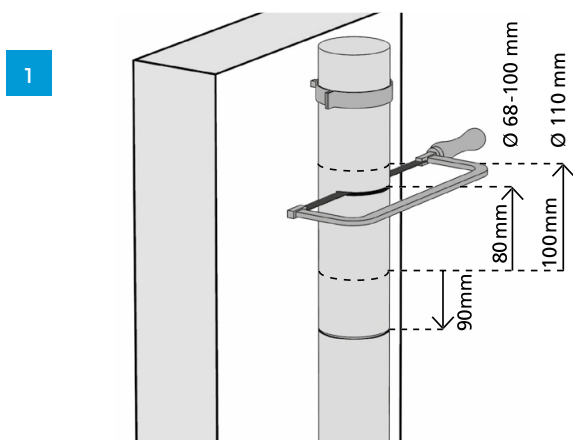

2. PLAATSINGSVOORSCHRIFTEN