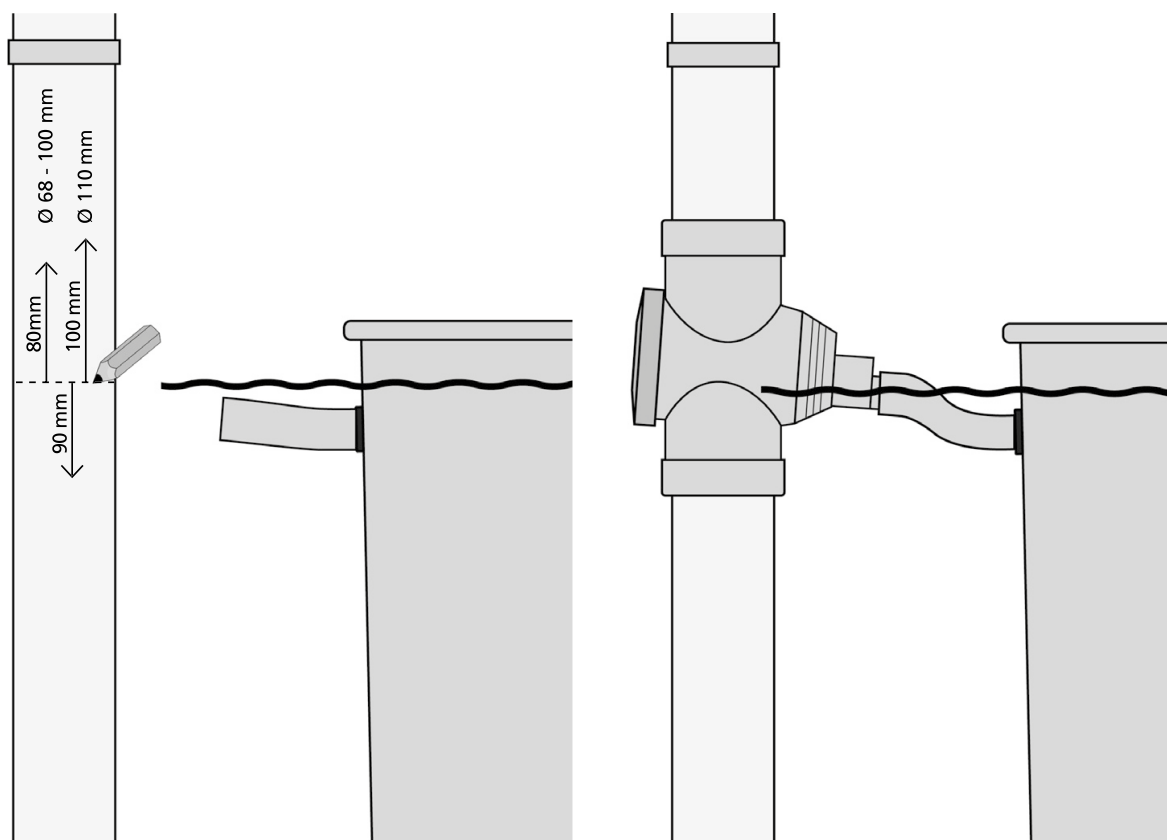

1. VOORBEREIDING