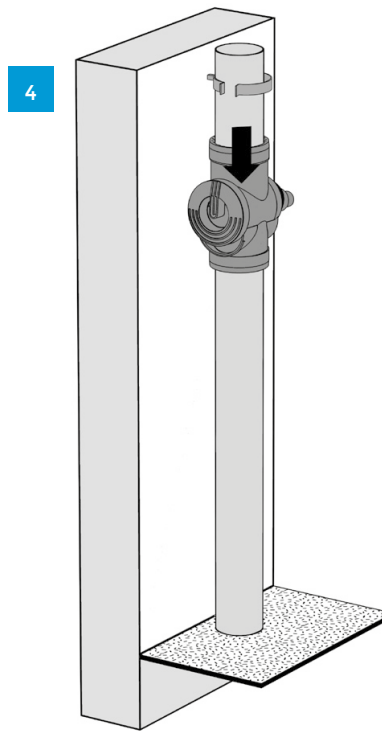

2. PLAATSINGSVOORSCHRIFTEN