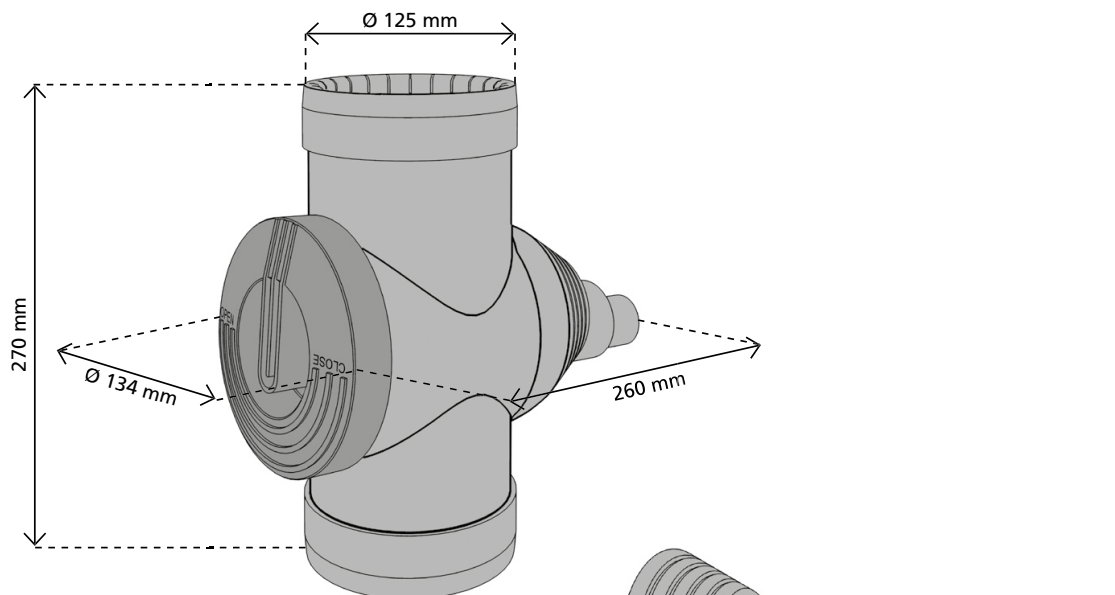

1. VOORBEREIDING