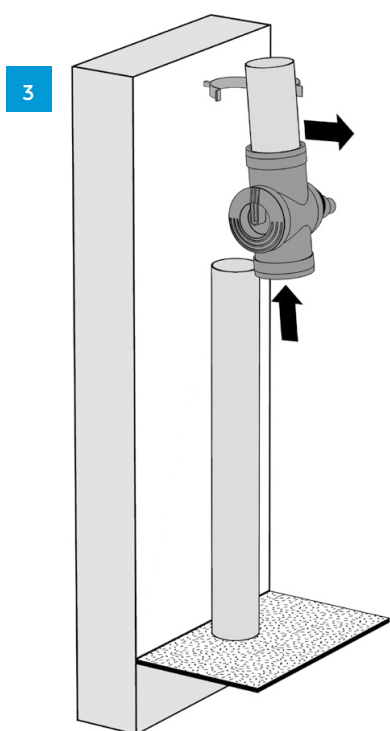

2. PLAATSINGSVOORSCHRIFTEN