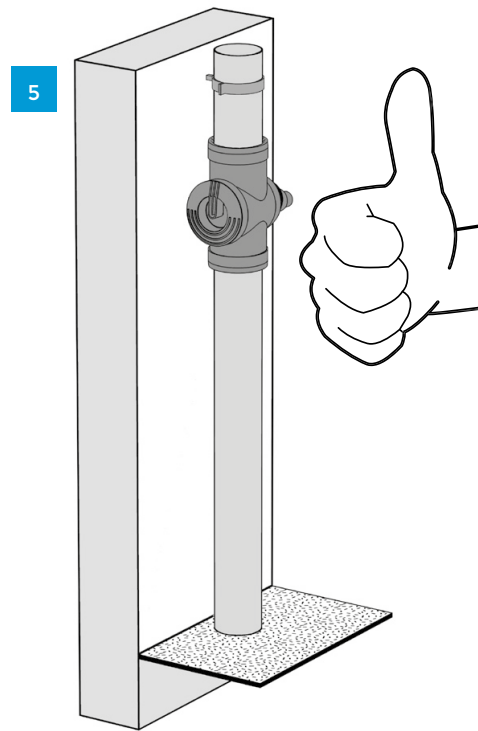

2. PLAATSINGSVOORSCHRIFTEN