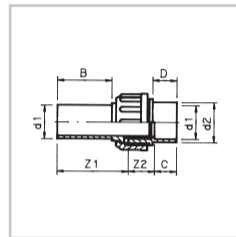

3/3 UNION

3/3 Beregeningskoppeling

3/3 Verschraubung

Accouplement 3 pièces

Bocchettone a 3 pezzi

Enlace 3 piezas

TYPE A

TYPE B

TYPE A

TYPE B

ART.CODE	d1	d2	Z1	Z2	WART.	B	C	D	TYPE	PN	QUANTITY
718323	32	40	39	21	1¼"	32	22	24	A	7.5	150
15007636	32	40	73	21	1¼"	57	22	24	B	7.5	200