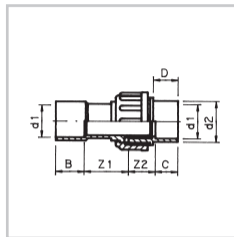

3/3 UNION

3/3 Beregeningskoppeling

3/3 Verschraubung

Accouplement 3 pièces

Bocchettone a 3 pezzi

Enlace 3 piezas

TYPE A

TYPE B

TYPE A

TYPE B

ART.CODE	d1	d2	Z1	Z2	WART.	B	C	D	TYPE	PN	QUANTITY
718323	32	40	39	21	1¼"	32	22	24	A	7.5	150
15007636	32	40	73	21	1¼"	57	22	24	B	7.5	200