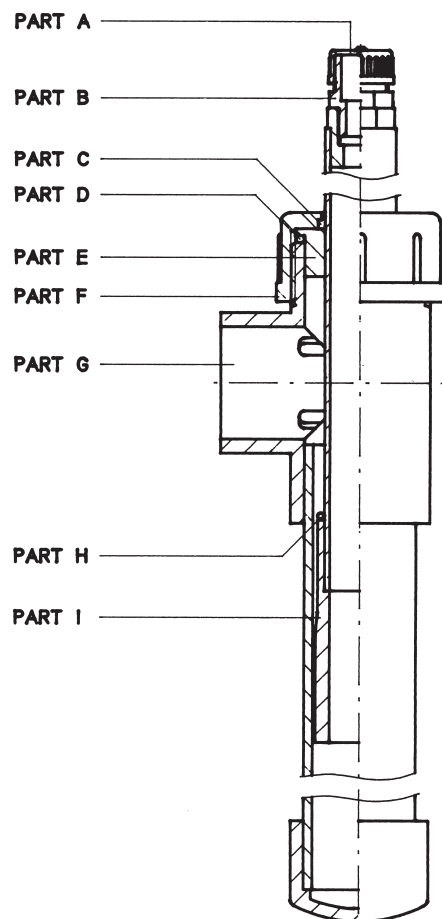

# TELESCOPE (PARTS)

Telescoop (onderdelen)  
Teleskop (Teilen)  
Télescope (pièces)  
Telescopio (pezzi)  
Telescopico (piezas)

PART	ART.CODE	PART
A	718974	draadkap 1" met gat
	718940	draadkap 3/4" met gat
B	15007254	messingnippel 3/4"x 1"
	718713	messing nippel 3/4"x 3/4"
	716277	O-ring voor nippel
C	718942	schraapring
D	718944	O-ring voor dekplaat
E	718946	dekplaat
F	718948	wartel 2 1/2"
G	15007602	buitenpijp T-model Stand
	15007256	buitenpijp T-model +10cm
	15007604	buitenpijp T-model +20cm
	15007683	buitenpijp T-model +30cm
	15007178	buitenpijp Kruis-model Stand
	15007684	buitenpijp Kruis-model +10cm
	15007608	buitenpijp Kruis-model +20cm
	15007685	buitenpijp Kruis-model +30cm
	H	718966
I	718968	binnenpijp Stand
	718970	binnenpijp +10cm
	718972	binnenpijp +20cm
	15007172	binnenpijp +30cm