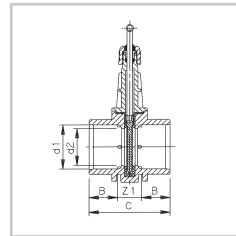

SLIDE VALVE

Schuifafsluiter

Absperrschieber

Vanne à Guillotine

Valvula Ghigliottina

Válvula de guillotina

PVC-U

EPDM

ART.CODE	d1	d2	d4	Z1	Z2	Z4	B	C	E	H	QUANTITY
720310	50	42	7	29	139	76	31	91	52	40	25
720312	63	54	9	38	164	98	38	114	65	51.5	12
720314	75	64	9	39	187	112	44	127	73	57.5	8
720316	90	76	9	45	218	134	51	147	91	71	6
720318	110	92	9	54	250	158	61	176	108	81	4