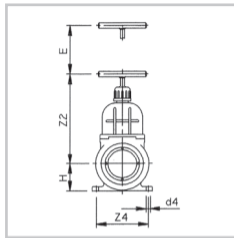

SLIDE VALVE

Schuifafsluiter

Absperrschieber

Vanne à Guillotine

Valvula Ghigliottina

Válvula de guillotina

PVC-U

ART.CODE	d1	d2	d3	d4	Z1	Z2	Z4	B	C	D	E	H	QUANTITY
720340	50	42	2" (M)	7	35	139	76	31	92	27	52	40	25
720342	63	54	2½" (M)	9	44	164	98	38	112	31	65	51.5	12
720346	75	64	3" (M)	9	49	187	112	44	126	34	73	57.5	8