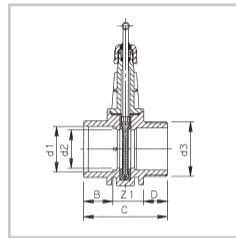

SLIDE VALVE

Schuifafsluiter

Absperrschieber

Vanne à Guillotine

Valvula Ghigliottina

Válvula de guillotina

PVC-U

ART.CODE	d1	d2	d3	d4	Z1	Z2	Z4	B	C	D	E	H	QUANTITY
720340	50	42	2" (M)	7	35	139	76	31	92	27	52	40	25
720342	63	54	2½" (M)	9	44	164	98	38	112	31	65	51.5	12
720346	75	64	3" (M)	9	49	187	112	44	126	34	73	57.5	8