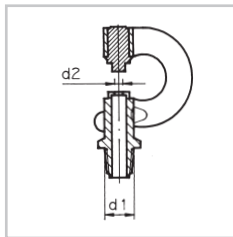

HIGH PRESSURE MISTING NOZZLE

Hoge druknevelsproeier
Hochdruck Nebeldüse
Brumiseur haute pression
Nebullizzatori alta pressione
Nebulizador alta presión

ART.CODE	COLOUR/KLEUR/FARBE/COULEUR/COLORE/COLOR	d1	d2	QUANTITY
780648	greywhite/grijswit/grauweiss/grisblanc/grigiobianco/gris blanco	WW 3/8"	0.75	1.000 (4x250)
15007336	greywhite/grijswit/grauweiss/grisblanc/grigiobianco/gris blanco	M11	0.75	1.000 (4x250)

ART.CODE	d2	PRESSURE/DRUK/DRUCK/PRESSION/PRESSIONE/PRESIÓN	
		Q/5.0 BAR	Q/10.0 BAR
4.32.--3	0.75	0.46	0.72

Q = l/min flow rate/waterafgifte/wasserabgabe/débit de l'eau/quantita d'aqua/emisión de agua.