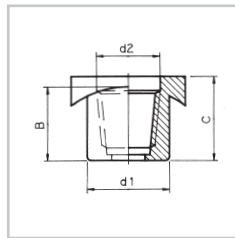

ASSEMBLY INSERT

Montagering

Montagering

Bague de monta

Anello di montaggio

Inserto de montaje

ART.CODE	d1	d2	B	C	QUANTITY
780670	11.5	WW 3/8"	6	8.5	5.000 (20x250)

PVC-U