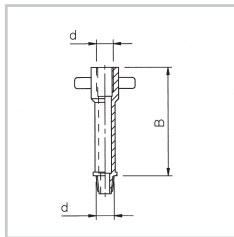

# ADAPTOR RISER

Verlengpijpe  
Aufsatz für Düse  
Allonge pour gicleur  
Prolunga per diffusore  
Prolongación del difusor

ART.CODE	d	B	QUANTITY
780804	WW 3/8"	60	500
15006870	M11	60	500