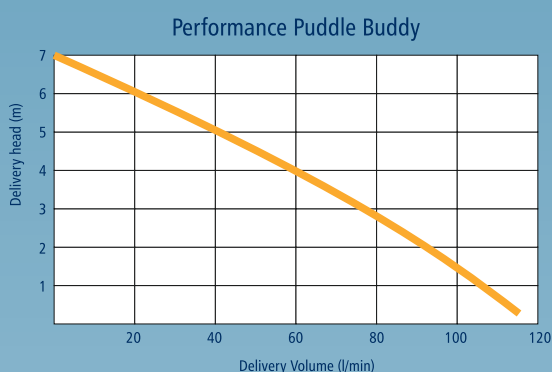

*Naast de standaard vlakzuigkorf wordt de Puddle Buddy tevens met een additionele drainagezuigkorf geleverd. Waardoor de pomp multi-inzetbaar is.

MODEL	Kg	HxWxLmm	LM/HM	kW	CODE
Puddle Buddy 230V	5	260x138x138	120/7	0.15	012-150